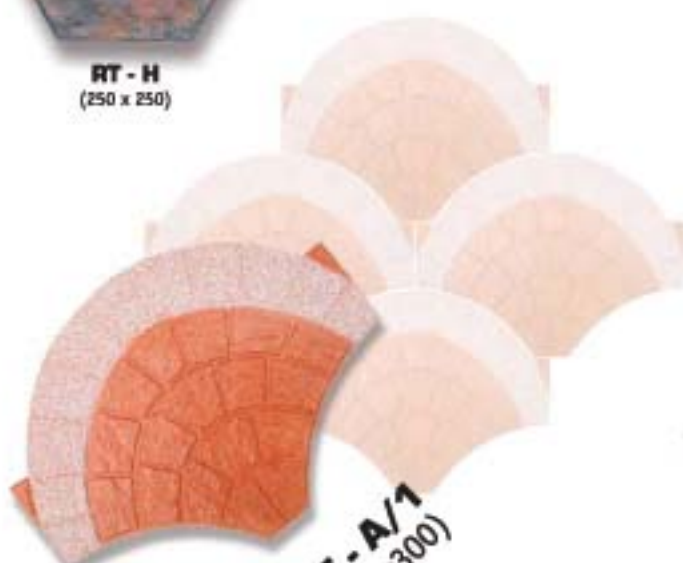

RT - LOGO
Tạo các họa tiết Logo theo yêu cầu của khách hàng
(Other patterns and logos can be customized)
ご注文のロゴマークにて制作が可能です。