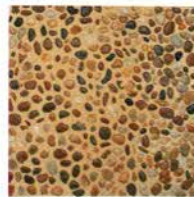

King of outdoor tile

Originating from the idea of bringing outdoor tiles more and more luxurious and close to the nature, Secoin has introduced artistic outdoor tiles with special patterns and colors. These are highly decorative tiles composed of high-grade marble chips and produced on modern line of equipment.

Gạch đá rôi Random stone tile

Gạch Lavato Lavato tile

WB-NP

Gạch Sabbiato Sabbiato tile