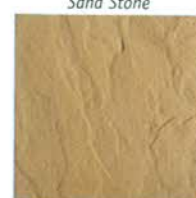

06

GẠCH BỂ BƠI POOL PAVER

Gạch san hô
Coral paver

Vàng nhạt
Beach Sand

Màu kem
Quartz

Màu be
Cocoa

Gạch Sabbiato
Sabbiato paver

Trắng điểm đen
Bondi

Nâu điểm vàng
Brown dotted Yellow

Đen điểm trắng
Galaxy

Gạch vân đá
Stone paver

Kem
Lime Stone

Vàng nhạt
Sand Stone

Be
Cocoa

Ghi
Charcoal

Nâu
Chocolate

Vàng đất loang
Shading Buff Yellow

Gạch đá rỏi
Random stone paver

Hồng
Pink

Ghi
Silver

Vàng
Sand Stone

An elegant collection

Secoin manufactures quality pool pavers and coping bringing to any outdoor area bright and elegant features. Secoin pool pavers are made with creative ideas such as stone texture, coral texture, random stone style,... The natural beauty has been embedded into Secoin pool pavers to create a luxurious and natural looking space.